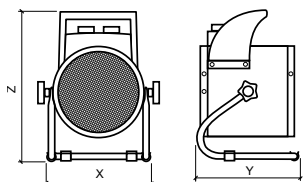

СЕРИЯ ТЕПЛОВЫХ ПУШЕК

STORM

Мощные тепловые пушки для решения любых задач — от обогрева помещений до сушки любых поверхностей при ремонте. Storm сочетает в себе привлекательный дизайн, широкие настройки управления и надежные материалы — все, что требуется от качественной тепловой пушки.

Индустриальный тепловентилятор

Быстрый нагрев